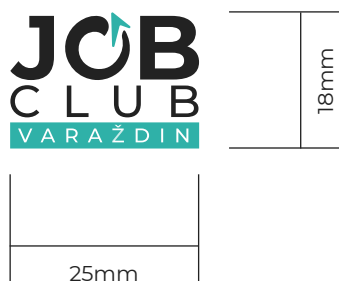

4. Minimalna dozvoljena veličina

Najmanja dozvoljena veličina apliciranja znaka u koloru je 25x18 mm. Ispod toga počinje se gubiti vidljivost.

Najmanja dozvoljena veličina apliciranja za posebne aplikacije je također 25x18 mm.