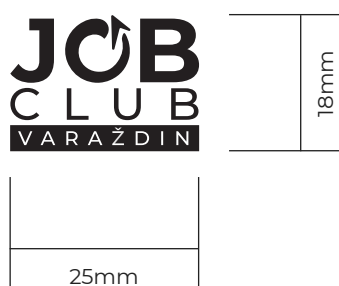

Znak se ne smije aplicirati na pozadine boja koje su sastavni dio znaka. Ne preporuča se aplicirati znak na dijelove fotografije koja ima boje u kojima se gubi vidljivost znaka.

Pozitiv

Negativ

3. Posebne aplikacije

4. Minimalna dozvoljena veličina

Najmanja dozvoljena veličina apliciranja znaka u koloru je 25x18 mm. Ispod toga počinje se gubiti vidljivost.

Najmanja dozvoljena veličina apliciranja za posebne aplikacije je također 25x18 mm.